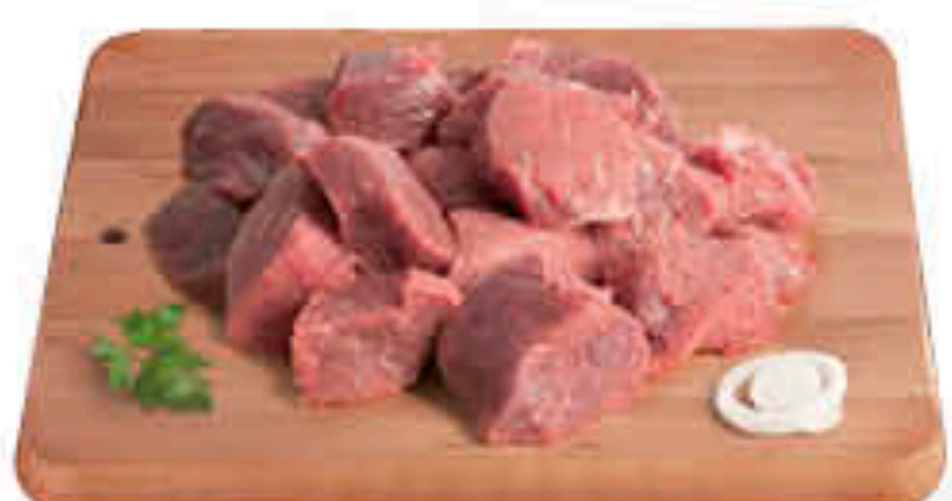

**3,98**  
11,37  
€/Kg

TAGLIATA  
DI POLLO  
MIDELIZIA  
G. 300

**3,30**  
11,00  
€/Kg

OSSOBUCO  
DI TACCHINO

**4,90**  
AL KG

SPEZZATINO  
DI POLPA  
DI TACCHINO

**7,90**  
AL KG

ROLLÈ  
DI TACCHINO

**8,90**  
AL KG

FETTINE  
SCELTE  
DI SCOTTONA

**17,90**  
AL KG

POLPA  
SCELTA  
DI SCOTTONA

**13,90**  
AL KG

• Falanghina D.O.C.  
• Aglianico D.O.C.  
Sannio  
AZIENDA VINICOLA  
SANCARLI S.R.L  
cl. 75